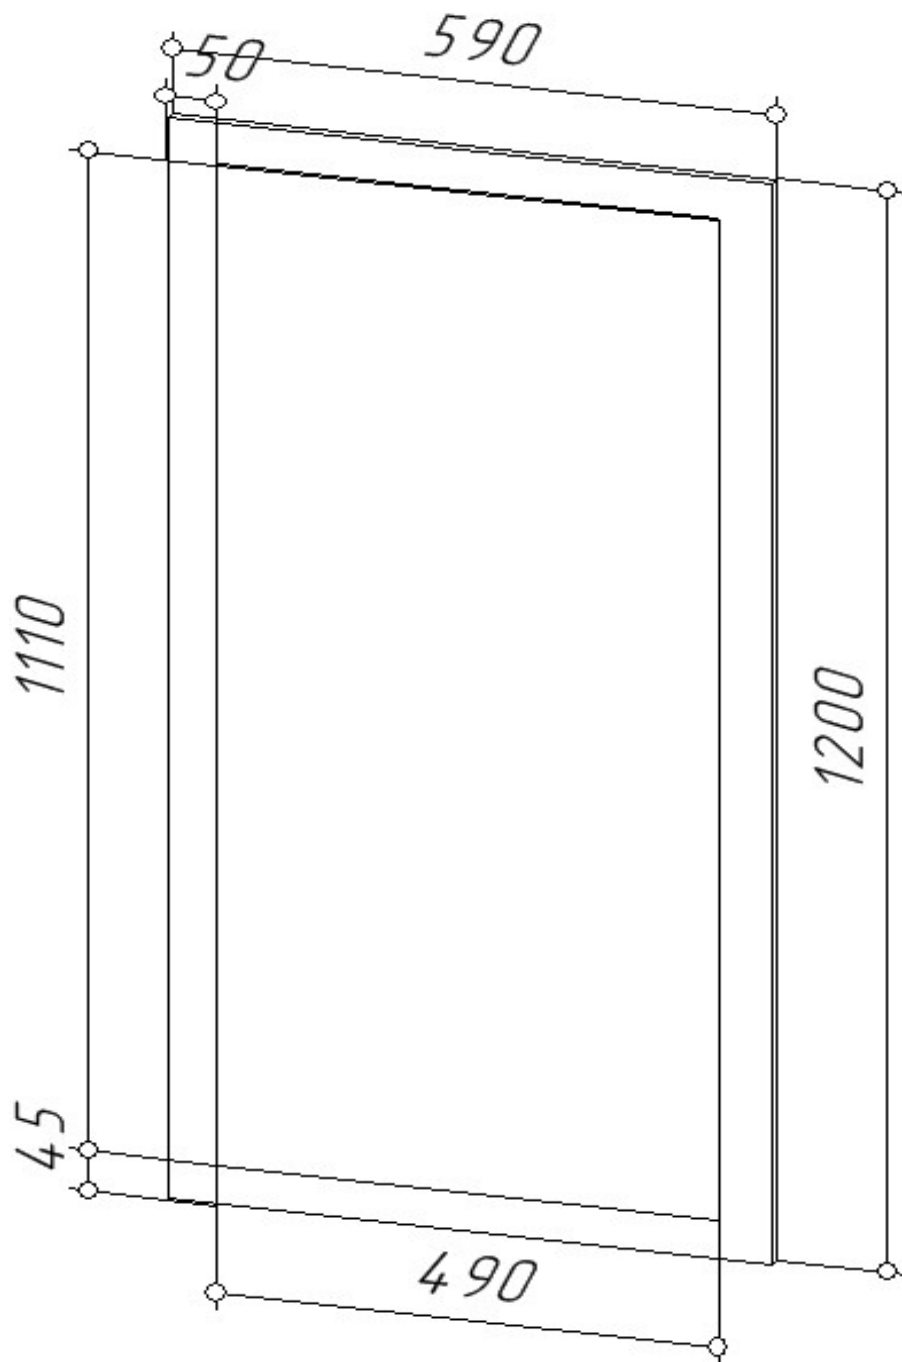

Зеркало

ЭВА ЗН-009 (Зеркало навесное)

(Д590хВ1200ХГ20 мм)

Эргономика :

- Современный стиль, экологичные материалы, надежная и удобная в использовании фурнитура;
- Простота сборки

Основные материалы:

Каркас:

-ЛДСП «Венге» (толщина 16 мм)

-ЛДСП «Ясень шимо темный»

(толщина 16 мм)

- ЛДСП «Дуб Сонома светлый» (толщина 16 мм)

Торцы деталей : кромка ПВХ 0,4 мм в цвет ЛДСП каркаса;

Зеркало: цвет-серебро (размер- 1110*498 мм) ,обработка-еврокромка.

Техническое описание :

Удобное и большое зеркало. Может навешиваться как в вертикальном виде , так и в горизонтальном в зависимости от пожеланий клиента и месте его установки.

Производитель

Адрес: 440015, г. Пенза, ул. Аустрина, 166.